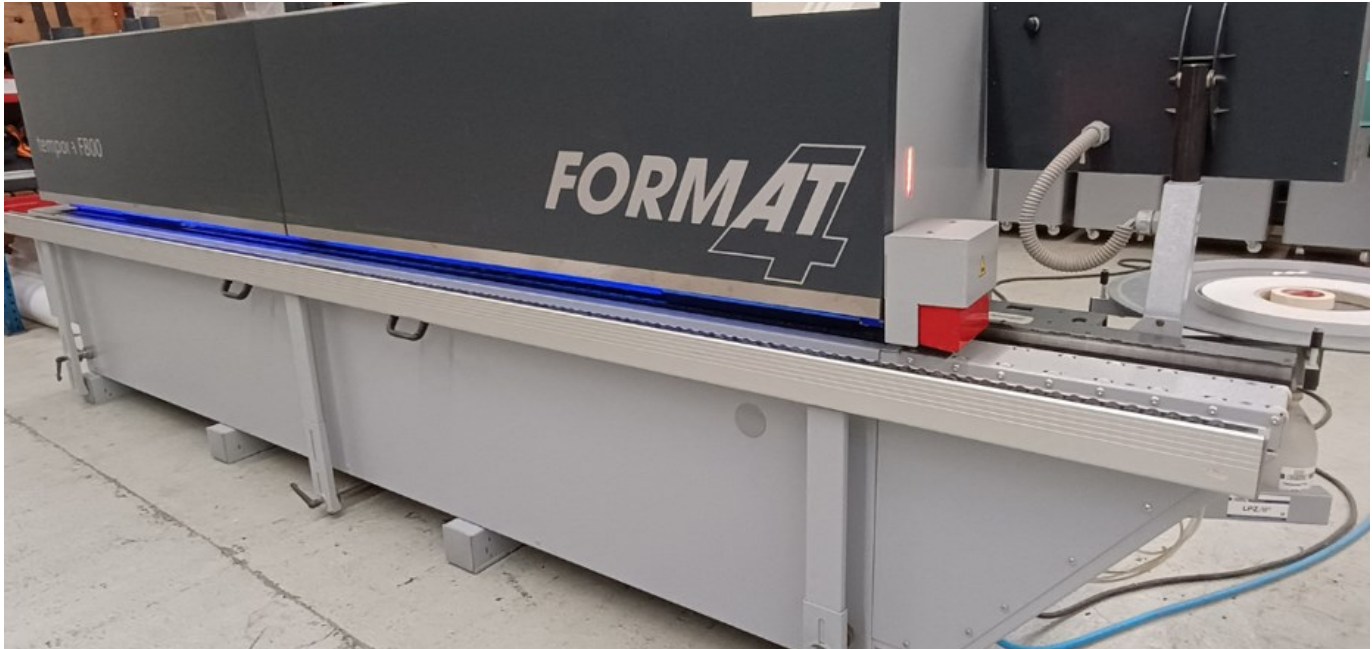

Format 4 Tempora 60.12 E-Motion Encolleuse de chants

M002421

- ✓ Année de construction 2018
- ✓ Disponible immédiatement

**Exécution**

Tempora 60.12 Bande de chant E-motion 380V/50Hz CE
smartouch 21" écran tactile
Lumière LED
Entraînement par chaîne avec vitesse d'avance de 12 et 20 m/min et plaques de chaîne caoutchoutées
Lampe infrarouge pour le préchauffage du côté du panneau
Guide d'entrée allongé de 400mm
Pince d'arrêt d'alimentation pneumatique-mécanique pour éviter l'alimentation prématurée des pièces
Pré-fraisage hauteur 64 mm
Arrossage du produit de nettoyage PU sur le côté alimentation
Pré-chauffage pour granulés de colle, cap. 3,5kg, bac à colle 0,4kg, système de changement rapide, rouleau de colle chauffé
Fonction d'inversion pour le rouleau applicateur de colle
Kit 'nesting' sur unité de fraisage polyvalente
Fraise à arrondir les coins avec 2 moteurs
Racleur à plat prévue pour 'nesting'
Arrossage de produit de nettoyage - pour unité de polissage
Arrossage de lubrifiant
Bac à colle interchangeable de 1,5 kg et rouleau à colle chauffé pour granulés
Chariot de nettoyage mobile pour bac à colle
Récipient de stockage pour 1 bac à colle

Galerie de photos